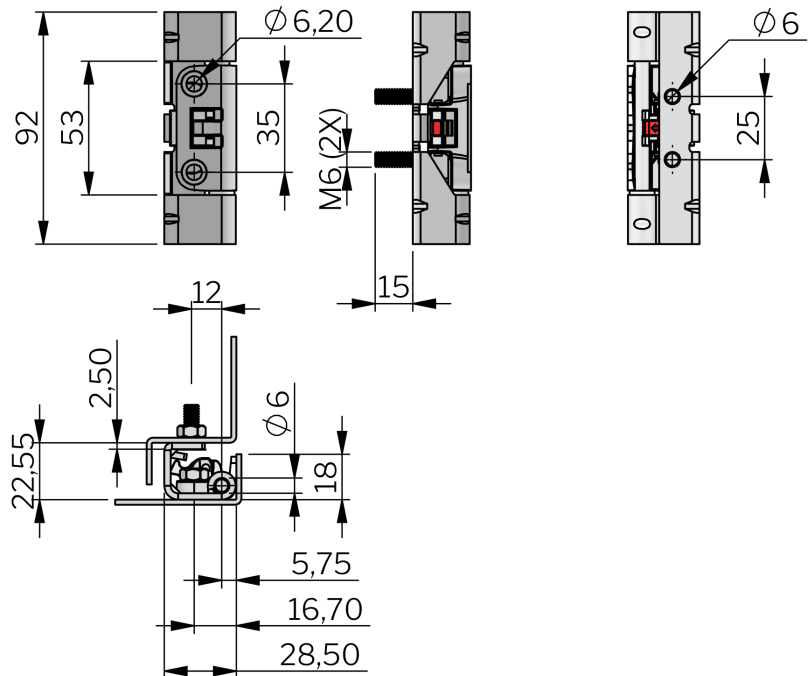

DOLT AVLYFTBART KLICKGÅNGJÄRN, STANDARD, 120°

Dolt gångjärn med en patenterad funktion som gör att dörrdelen kan greppa in i eller lossas från karmdelen med ett hörbart "klick". Enkel dörrmontering genom att dörren placeras i karmdelarna och sedan stängs. Dörrdelen och karmdelen snäpps ihop. Säkra gångjärnet genom att aktivera den röda säkerhetsspärren. Karmdelen är försedd med M6-bultar för montering. Dörrdelen monteras på svetsbultar. Höger- och vänsterhängd universalmontering.

MATERIAL

Door part: Zinc die cast, zinc plated

Frame part: Stål, förzinkad

Pin: Stainless steel 303

Safety cam: Glass fibre reinforced Polyamide (PA6GF30)

Washer: Brass, nickel plated

RELATERADE PRODUKTER

Similar products: 3-094, 3-095, 3-096, 3-091

Use the Index Code at industrilas.com

Industrilas

— When access counts —